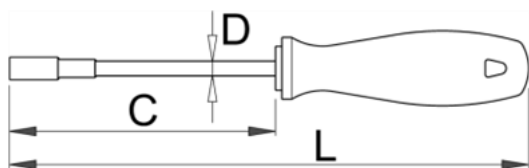

## Отвертка глуха CR - 629CR

### Описание

- острие: хром-ванадий-молибденова стомана, ковани, изцяло закалени
- острие: хромирано, връх: индуктивно закален и фосфатиран
- дръжка: ергономична
- дръжка - полипропилен
- отвор за закачване
- изработена в съответствие със стандарт DIN 3125

### Технически параметри

Barcode	Bit Size	C	L	D	Weight	Material	Accessories	Notes
616404	4	125	225	5	73	4B	1	-
616405	4.5	125	225	5	73	4B	10	1
616406	5	125	225	5	92	4B	10	-
616407	5.5	125	225	6	103	4B	10	-
616408	6	125	225	6	103	4B	10	-
616409	7	125	235	6	123	4B	10	-
616410	8	125	235	7	140	4B	10	-
616411	10	125	235	8	157	4B	10	-
616412	11	125	235	8	166	4B	10	1
616413	12	125	245	9	184	4B	10	-
616414	13	125	245	9	186	4B	10	-
616415	14	125	245	9	193	4B	10	-
616416	15	125	245	9	185	4B	10	-
616417	16	125	245	9	181	4B	10	-
616418	17	125	245	9	210	4B	10	-
621945	1/4"	125	225	6	-	-	1	-
621946	5/16"	125	235	7	-	-	1	-
621947	11/32"	125	235	8	-	-	1	-
621948	3/8"	125	235	8	-	-	1	-
621949	7/16"	125	235	8	-	-	1	-
621950	1/2"	125	245	9	-	-	1	-